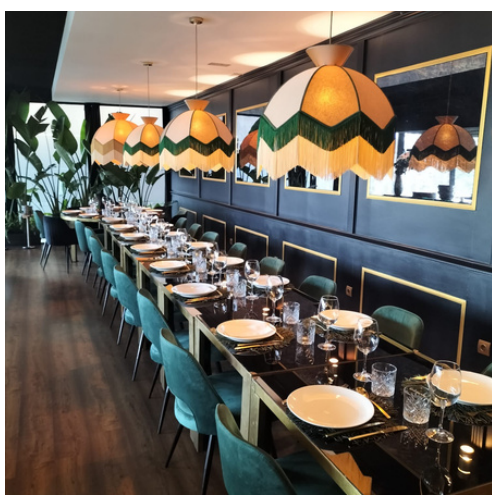

Restaurante

150 pax de pie
80 pax en mesa